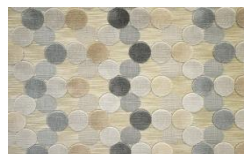

## 12722 SATURNE

COL. 14

COL. 43

COL. 73

COL. 75

COL. 100

**Laize - Width - Breite - Altezza :** 140 cm

**Nombre de coloris :** 5

**Raccord - Repeat - Rapport - Rapporto :** 15,2 cm  $\updownarrow$  x 35,8 cm  $\leftrightarrow$

[www.casal.fr](http://www.casal.fr)

Made in EU