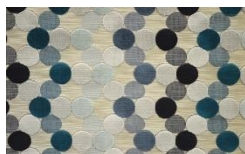

## 12722 SATURNE

COL. 14

COL. 43

COL. 73

COL. 75

COL. 100

**Laize - Width - Breite - Altezza :** 140 cm

**Nombre de coloris :** 5

**Raccord - Repeat - Rapport - Rapporto :** 15,2 cm  $\updownarrow$  x 35,8 cm  $\leftrightarrow$

[www.casal.fr](http://www.casal.fr)

Made in EU