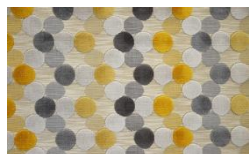

## 12722 SATURNE

COL. 14

COL. 43

COL. 73

COL. 75

COL. 100

**Laize - Width - Breite - Altezza :** 140 cm

**Nombre de coloris :** 5

**Raccord - Repeat - Rapport - Rapporto :** 15,2 cm  $\updownarrow$  x 35,8 cm  $\leftrightarrow$

[www.casal.fr](http://www.casal.fr)

Made in EU